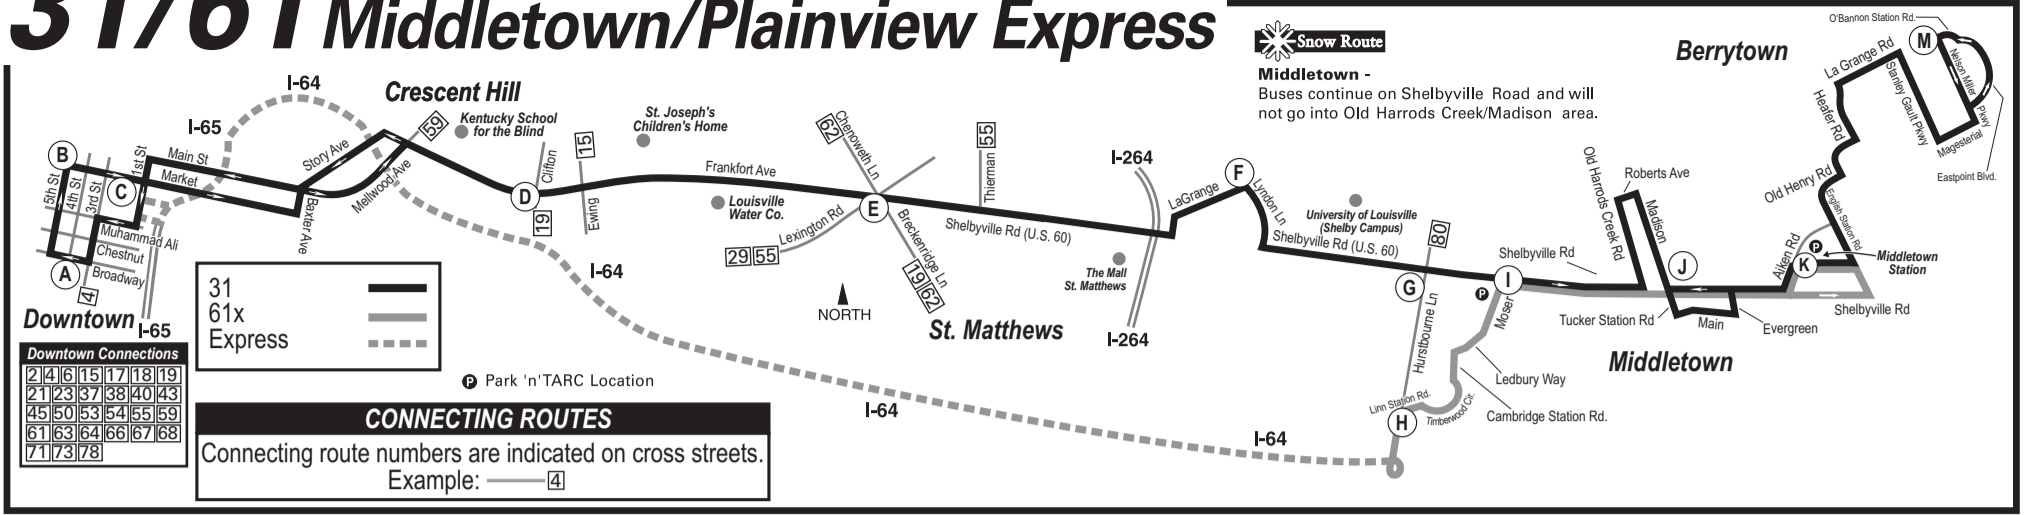

## Rt. #31 Middletown - Monday - Friday Eastbound

(A)	(B)	(D)	(E)	(F)	(G)	(J)	(K)	(M)
Fourth Broadway	Fifth Market	Frankfort Clifton	Shelbyville Rd Breckinridge	Lyndon La Grange	Shelbyville Rd Hurstbourne	Shelbyville Rd Madison	Middletown Station	Eastpoint Blvd O'Bannon Sta
5:30	5:35	5:48	5:57	6:10	6:17	6:24	6:30	6:46
6:00	6:05	6:19	6:29	6:43	6:50	6:57	7:03	7:19
6:35	6:40	6:54	7:04	7:18	7:25	7:32	7:38	7:54
7:15	7:20	7:34	7:44	7:58	8:05	8:12	8:18	8:34
7:45	7:50	8:04	8:14	8:28	8:35	8:42	8:49	
8:50	8:55	9:09	9:19	9:33	9:40	9:47	9:55	
10:20	10:25	10:39	10:49	11:04	11:11	11:18	11:26	
11:35	11:40	11:54	<b>12:04</b>	<b>12:19</b>	<b>12:26</b>	<b>12:33</b>	<b>12:41</b>	
<b>12:50</b>	<b>12:55</b>	<b>1:09</b>	<b>1:19</b>	<b>1:34</b>	<b>1:41</b>	<b>1:48</b>	<b>1:56</b>	
<b>2:05</b>	<b>2:10</b>	<b>2:24</b>	<b>2:34</b>	<b>2:51</b>	<b>2:59</b>	<b>3:07</b>	<b>3:15</b>	
<b>2:35</b>	<b>2:40</b>	<b>2:55</b>	<b>3:06</b>	<b>3:23</b>	<b>3:31</b>	<b>3:39</b>	<b>3:46</b>	<b>4:02</b>
<b>3:20</b>	<b>3:25</b>	<b>3:40</b>	<b>3:51</b>	<b>4:08</b>	<b>4:16</b>	<b>4:24</b>	<b>4:31</b>	<b>4:47</b>
<b>4:05</b>	<b>4:10</b>	<b>4:25</b>	<b>4:36</b>	<b>4:53</b>	<b>5:01</b>	<b>5:09</b>	<b>5:16</b>	<b>5:32</b>
<b>4:40</b>	<b>4:45</b>	<b>5:00</b>	<b>5:11</b>	<b>5:28</b>	<b>5:36</b>	<b>5:44</b>	<b>5:51</b>	<b>6:06</b>
<b>5:15</b>	<b>5:20</b>	<b>5:35</b>	<b>5:46</b>	<b>6:01</b>	<b>6:09</b>	<b>6:17</b>	<b>6:24</b>	<b>M6:39</b>
<b>5:45</b>	<b>5:50</b>	<b>6:04</b>	<b>6:14</b>	<b>6:29</b>	<b>6:37</b>	<b>6:45</b>	<b>6:53</b>	
<b>6:20</b>	<b>6:25</b>	<b>6:39</b>	<b>6:49</b>	<b>7:04</b>	<b>7:11</b>	<b>7:18</b>	<b>7:25</b>	
<b>7:35</b>	<b>7:40</b>	<b>7:53</b>	<b>8:02</b>	<b>8:16</b>	<b>8:23</b>	<b>8:30</b>	<b>8:37</b>	
<b>8:45</b>	<b>8:50</b>	<b>9:03</b>	<b>9:12</b>	<b>9:26</b>	<b>9:33</b>	<b>9:40</b>	<b>9:47</b>	