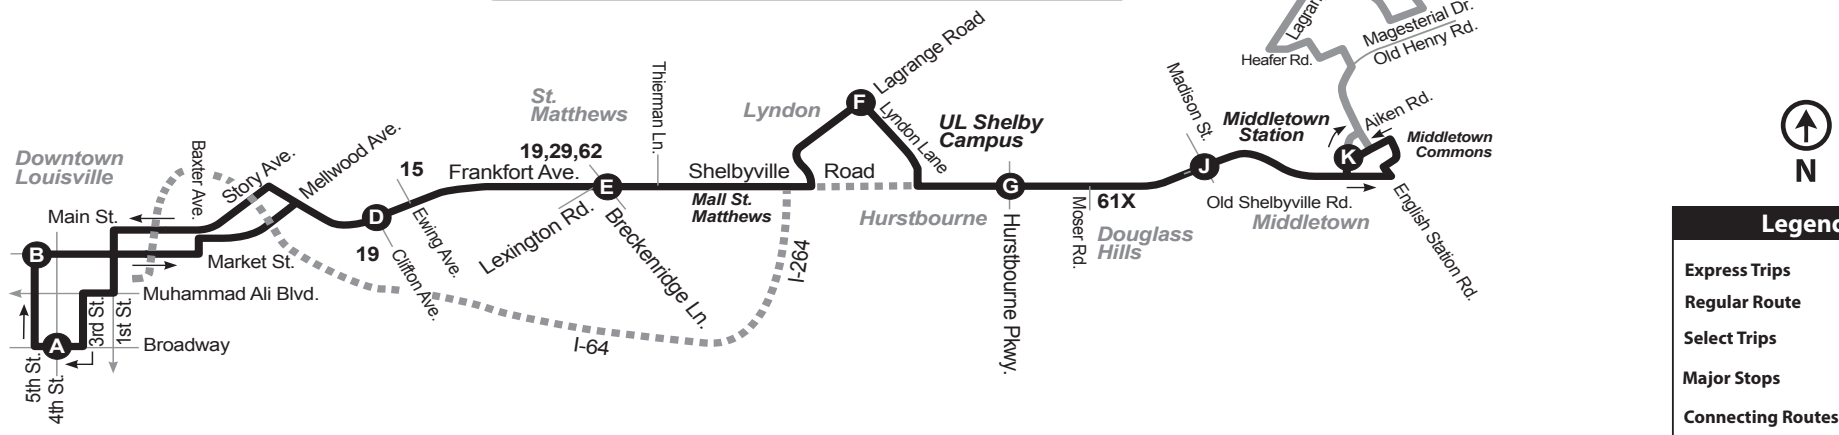

Rt. #31 Shelbyville Road - Monday - Friday Eastbound

(B)	(D)	(E)	(F)	(G)	(J)	(K)	(M)
5th Market	Frankfort Clifton	Shelbyville Rd Breckinridge	Lyndon La Grange	Shelbyville Rd Hurstbourne	Shelbyville Rd Madison	Middletown Station	Eastpoint Blvd O'Bannon Sta
5:23	5:35	5:43	5:55	6:02	6:09	6:16	6:32
5:45	5:58	6:07	6:20	6:28	6:35	6:42	6:58
6:45	7:00	7:10	7:23	7:31	7:38	7:45	
7:20	7:35	7:45	7:58	8:06	8:13	8:20	8:36
8:20	8:35	8:45	8:58	9:06	9:13	9:20	
9:20	9:35	9:46	10:00	10:09	10:16	10:23	
10:40	10:55	11:06	11:20	11:29	11:36	11:43	
12:00	12:15	12:26	12:40	12:49	12:56	1:03	
1:20	1:35	1:46	2:00	2:09	2:16	2:23	
1:55	2:10	2:21	2:35	2:44	2:52	3:00	3:16
2:35	2:51	3:03	3:19	3:28	3:36	3:44	4:00
3:25	3:41	3:53	4:09	4:18	4:26	4:34	4:50
4:10	4:26	4:38	4:54	5:03	5:11	5:19	
4:45	5:01	5:13	5:29	5:38	5:46	5:53	
5:20	5:36	5:48	6:02	6:11	6:18	6:25	
6:05	6:20	6:31	6:45	6:54	7:01	7:07	
7:20	7:33	7:42	7:55	8:04	8:10	8:16	
8:30	8:43	8:52	9:05	9:14	9:20	9:26	
9:40	9:53	10:02	10:15	10:24	10:30	10:36	