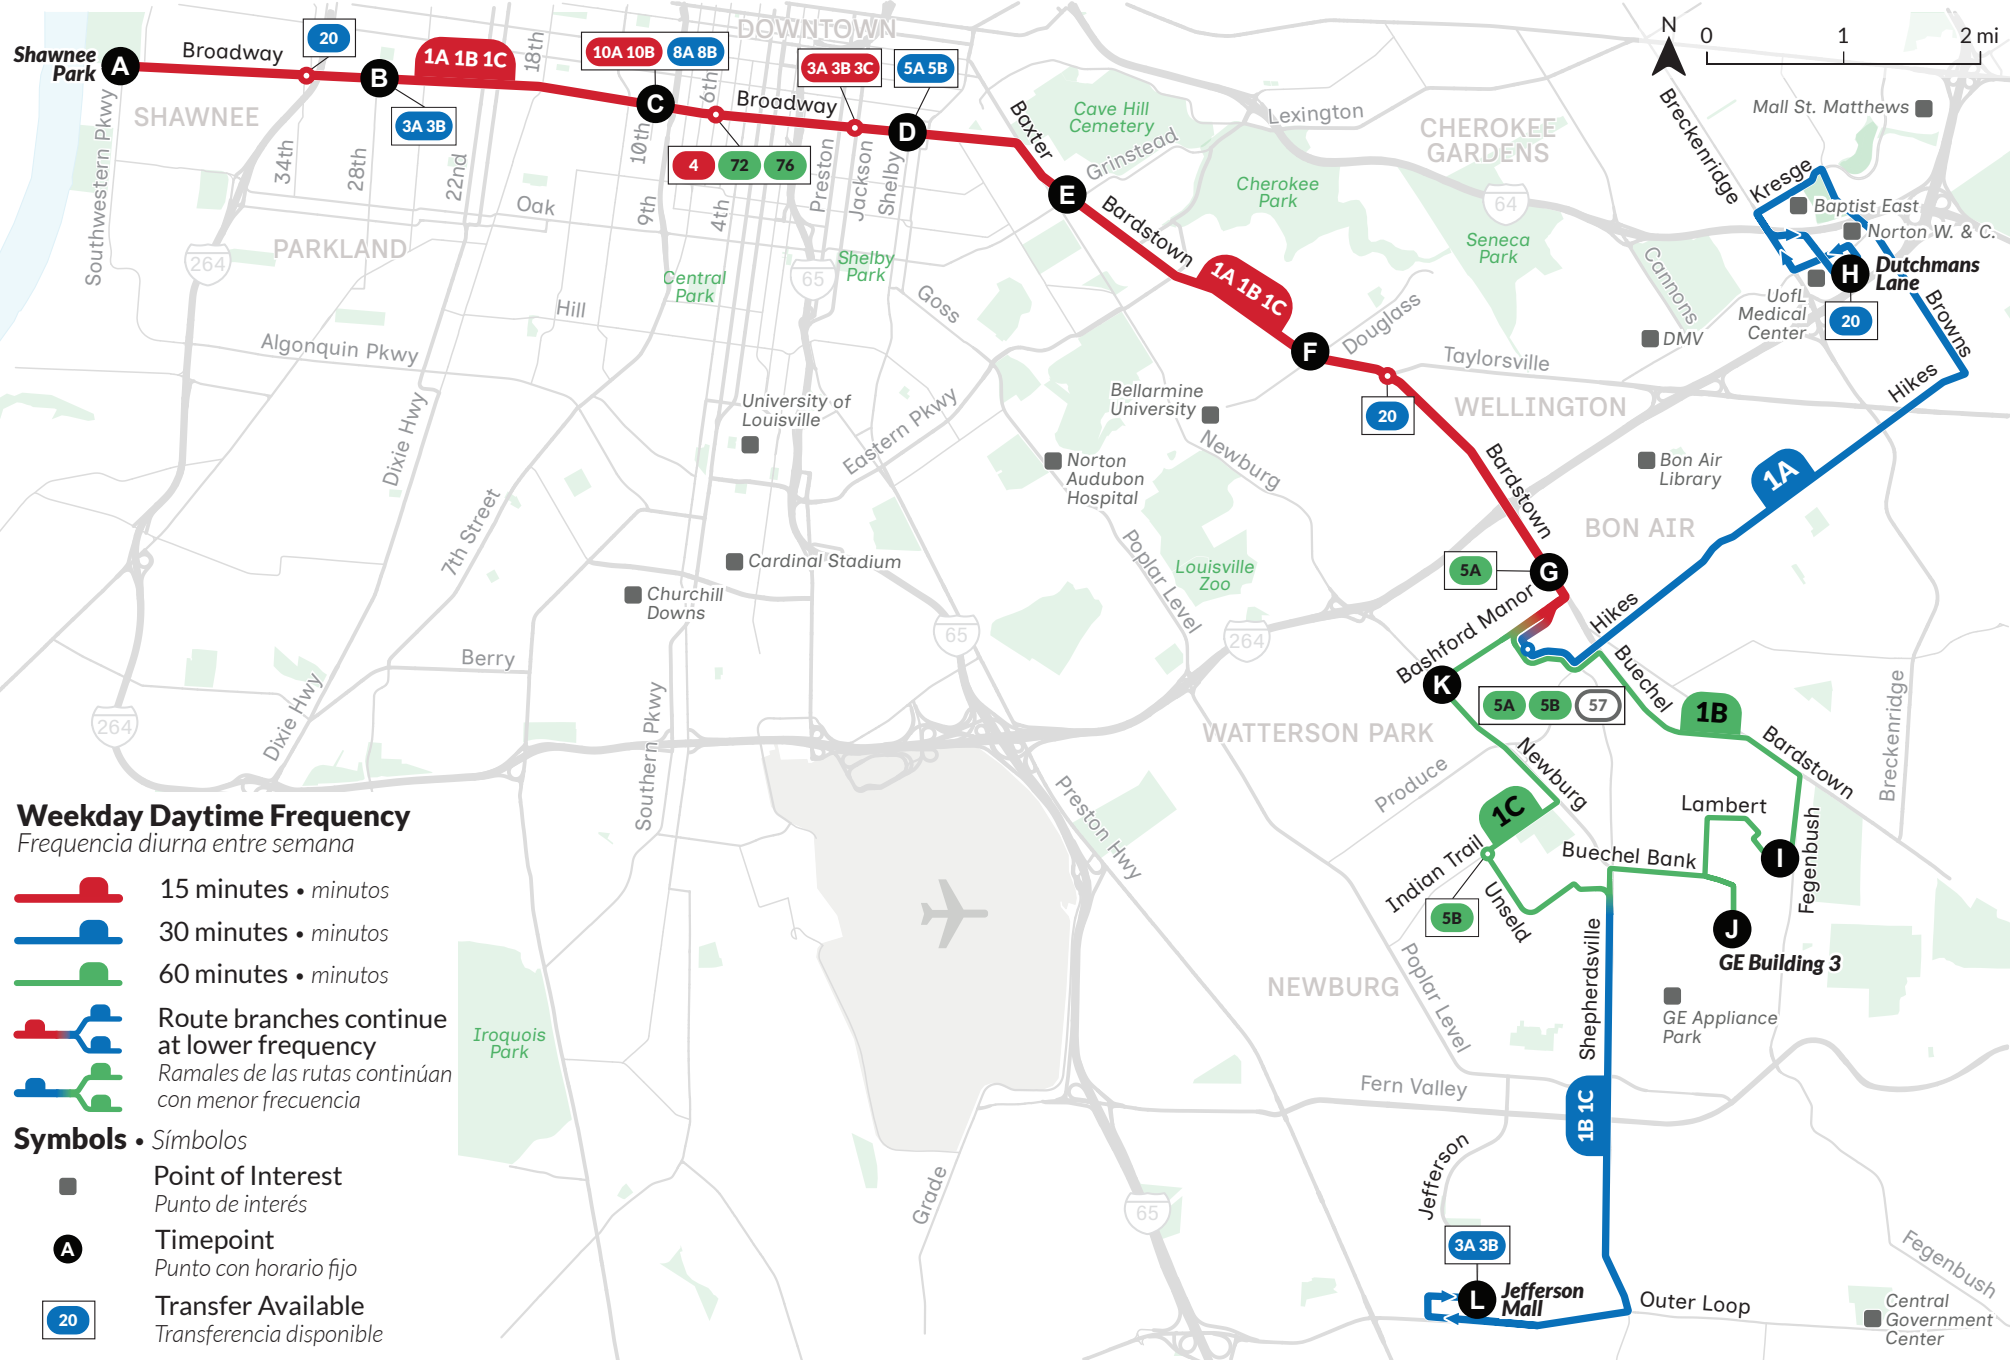

Weekdays • Días laborables

Eastbound towards
Hacia el este a

Dutchmans Lane / Jefferson Mall

Westbound towards
Hacia el oeste a

Shawnee Park