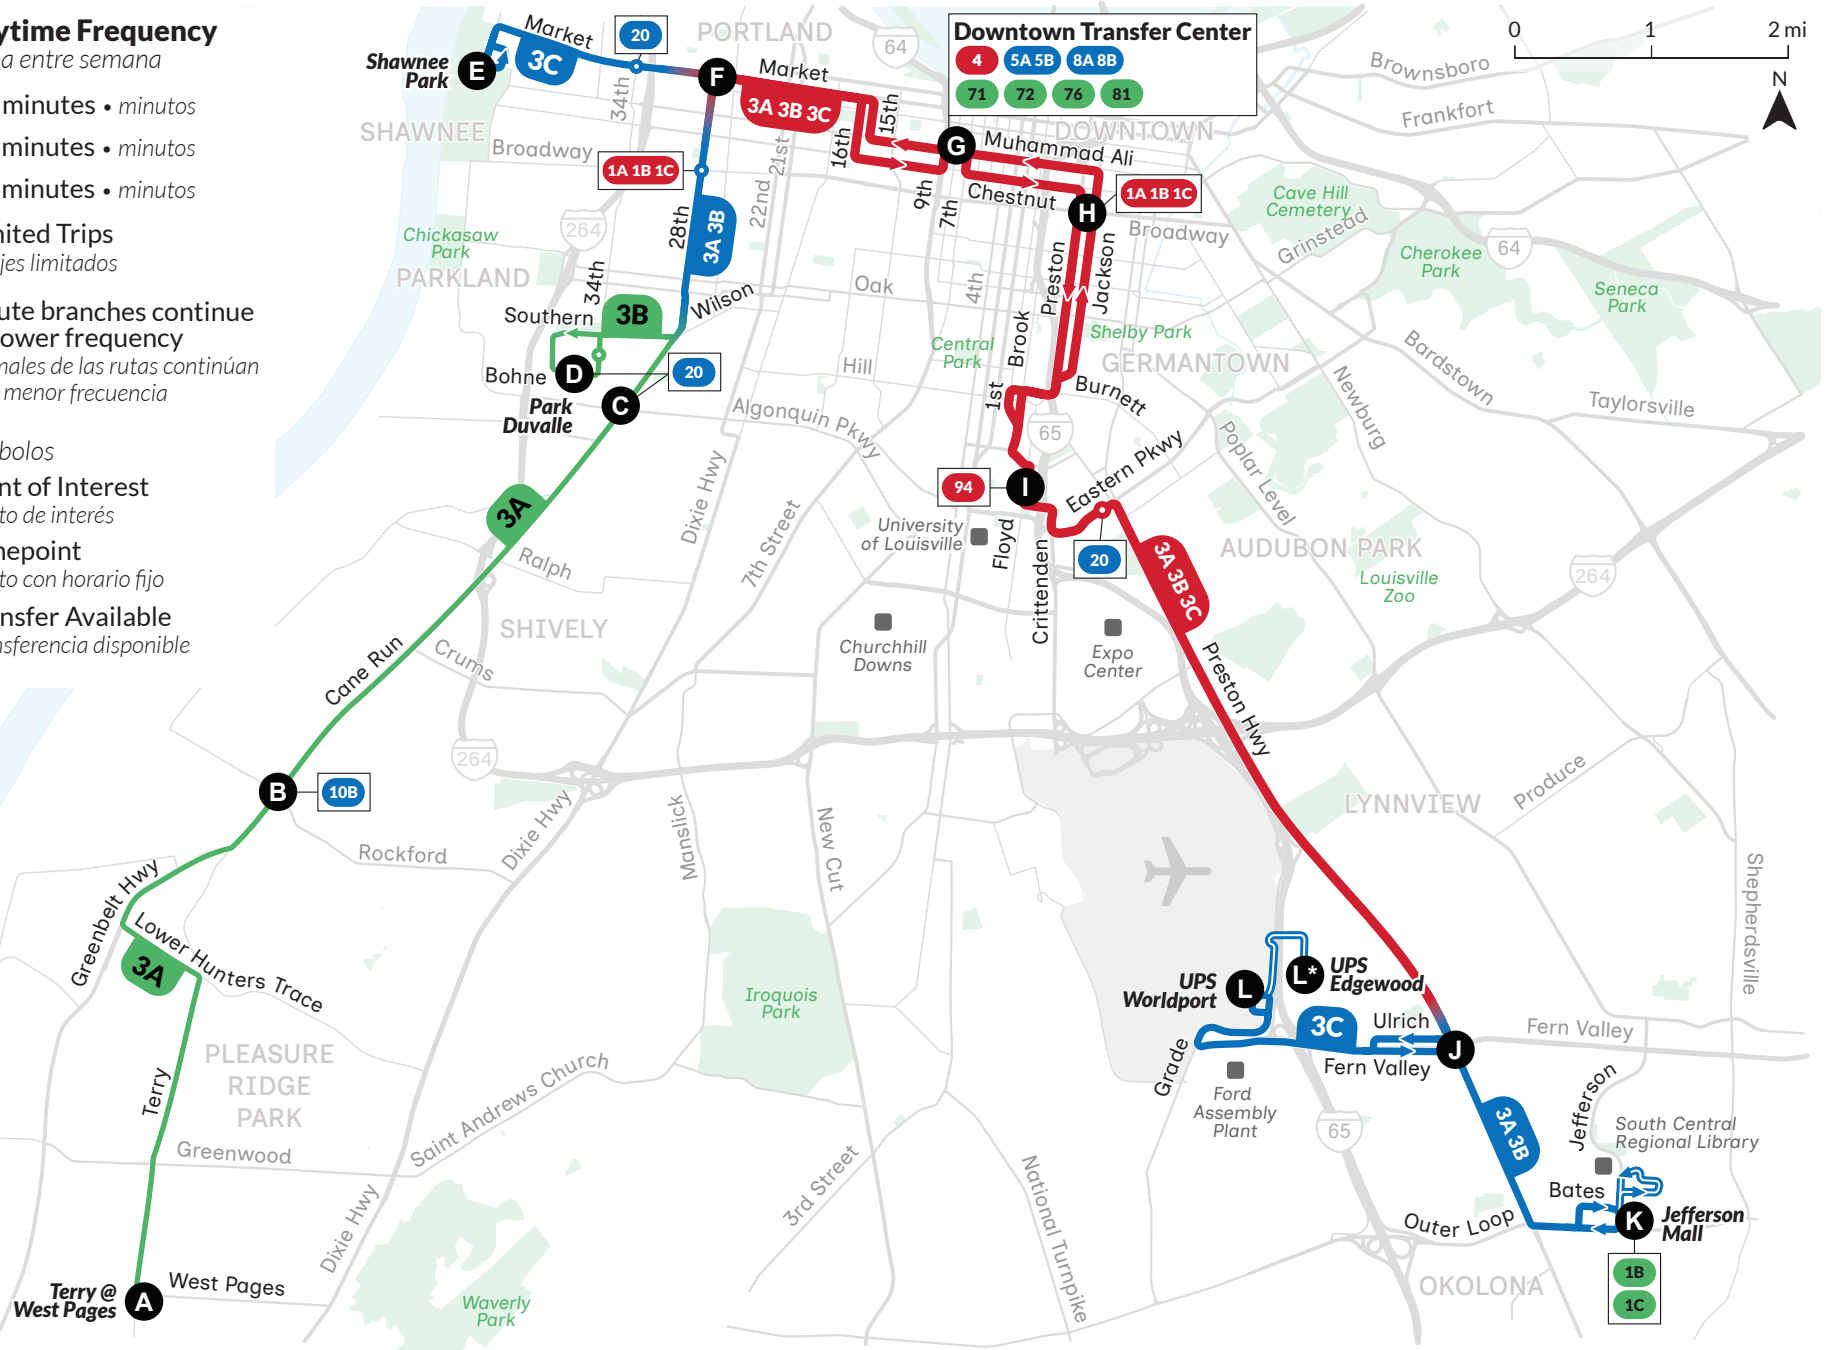

August 2, 2026
2 de agosto del 2026

Sundays / Holidays • Domingos y días feriados

Eastbound towards
Hacia el este a

UPS / Jefferson Mall

Westbound towards
Hacia el oeste a

Shawnee Park / Park DuValle /
Pleasure Ridge Park

Weekday Daytime Frequency
Frecuencia diaria entre semana

- 15 minutes • minutos
- 30 minutes • minutos
- 60 minutes • minutos
- Limited Trips
Viajes limitados
- Route branches continue at lower frequency
Ramales de las rutas continúan con menor frecuencia

- Symbols • Símbolos**
- Point of Interest
Punto de interés
 - Timepoint
Punto con horario fijo
 - Transfer Available
Transferencia disponible

Weekdays • Días laborables

Eastbound towards
Hacia el este a