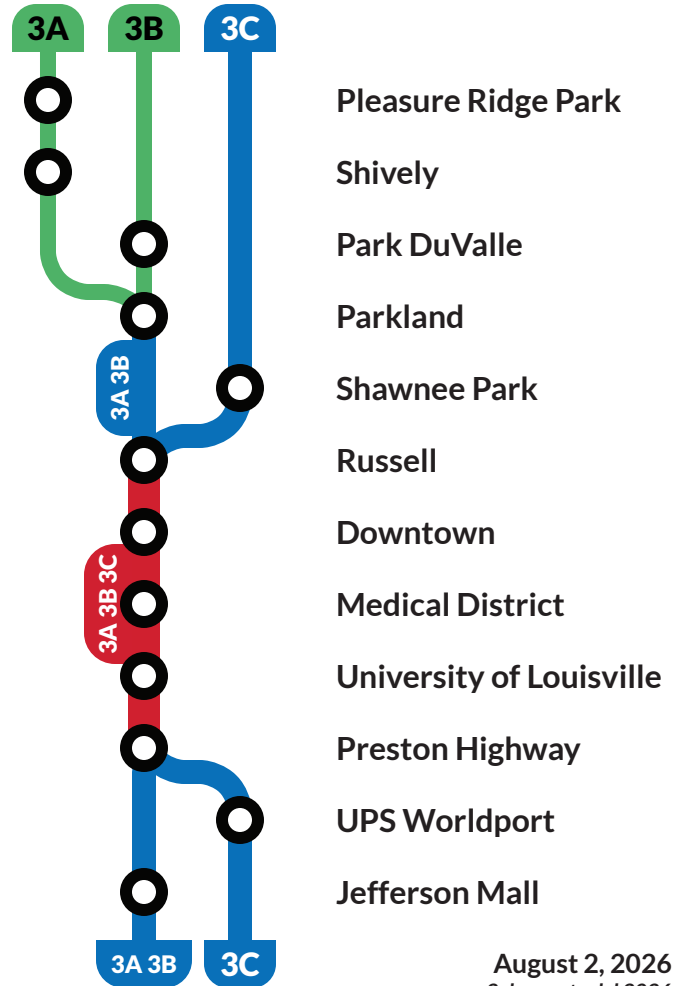

Holidays • Días feriados

Holiday schedules in effect on: New Year's Day, Memorial Day, Independence Day, Labor Day, Thanksgiving, and Christmas Day

Horarios de días feriados vigentes para Año Nuevo, Día de los Caídos, Día de la Independencia, Día del Trabajo, Acción de Gracias y Navidad.

Information • Información

www.ridetarc.org
info@ridetarc.org
(502) 585 1234
(502) 213 3217 (TARC3)

tarc **3A 3B 3C**
Preston Highway / West Market

Frequent Service **Servicio frecuente**
Every 15 minutes on Weekdays
Cada 15 minutos de lunes a viernes

August 2, 2026
2 de agosto del 2026

Sundays / Holidays • Domingos y días feriados

Eastbound towards
Hacia el este a

UPS / Jefferson Mall

Westbound towards
Hacia el oeste a

Shawnee Park / Park DuValle /
Pleasure Ridge Park

- Symbols • Símbolos**
- Point of Interest
Punto de interés
 - Timepoint
Punto con horario fijo
 - Transfer Available
Transferencia disponible

Weekdays • Días laborables

Eastbound towards
Hacia el este a