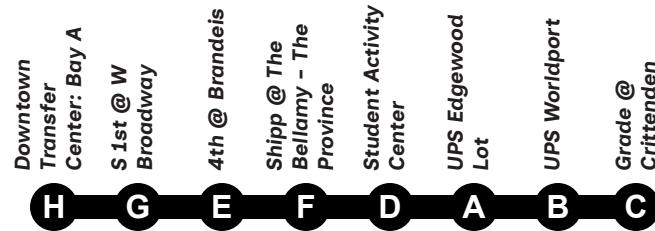

Route • ruta

- Route 99
- Route 93

Symbols • Símbolos

- Point of Interest  
Punto de interés
- Timepoint  
Punto con horario fijo

Route Map • Mapa de ruta

Southbound towards  
Hacia el sur a

UPS

Weekdays • Días laborables