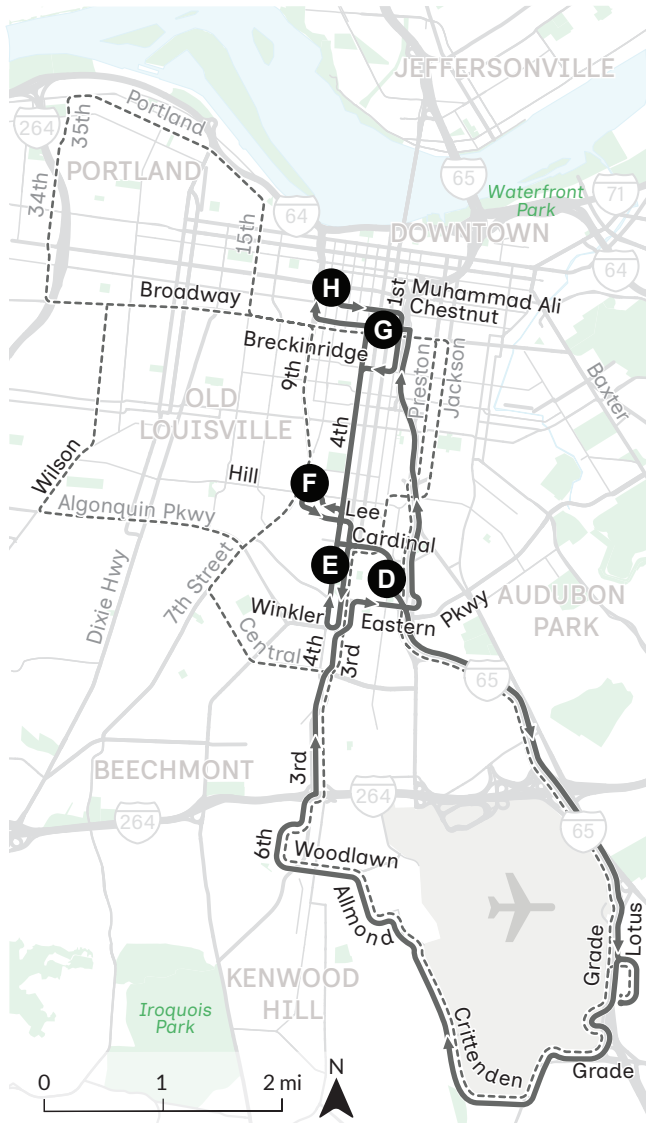

### Northbound towards Hacia el norte a

Broadway

Weekdays • Días laborables

*4:33	*4:38	*5:13	*5:26	*5:33	*5:40	*5:54
<b>10:10</b>	<b>10:27</b>	<b>10:35</b>	-	-	-	-

\* This trip runs on Saturday mornings but not on Monday mornings.

## UPS West Louisville Shuttle

Limited Service

Specific trips only

Servicio limitado

Solo algunos viajes

93

Timetable • Horarios

93

Route • ruta

- Route 99
- Route 93

Symbols • Símbolos

- Point of Interest  
Punto de interés
- Timepoint  
Punto con horario fijo

Route Map • Mapa de ruta

Southbound towards  
Hacia el sur a

UPS

Weekdays • Días laborables

99

Route • ruta

- Route 99
- Route 93

Symbols • Símbolos

- Point of Interest  
Punto de interés
- Timepoint  
Punto con horario fijo

Route Map • Mapa de ruta