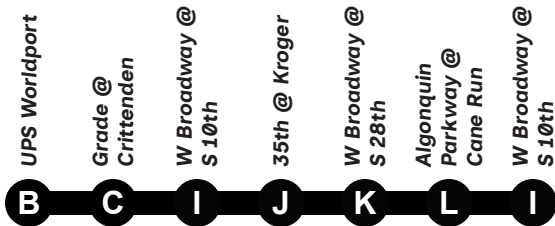

### Southbound towards Hacia el sur a

Weekdays • Días laborables

-	-	-	*4:29	*4:33	-
<b>10:10</b>	<b>10:27</b>	<b>10:35</b>			<b>11:18</b>

### Northbound towards Hacia el norte a

Broadway

Weekdays • Días laborables

*4:33	*4:38	*5:13	*5:26	*5:33	*5:40	*5:54
<b>10:10</b>	<b>10:27</b>	<b>10:35</b>	-	-	-	-

\* This trip runs on Saturday mornings but not on Monday mornings.

Saturdays • Sábados

3:27	3:32	3:52	3:58	4:03	-	4:13
4:40	4:45	5:05	5:11	5:16	-	5:26

\* This trip does not run on Mondays.

\* Este viaje no opera los lunes.

PM times are in bold text.

Los horarios de la tarde y noche están en negritas.