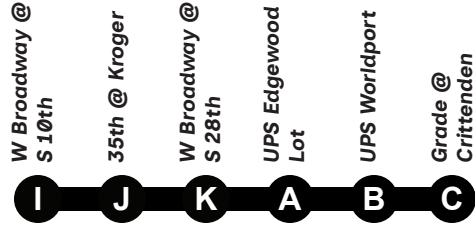

## Timetable • Horarios

UPS

### Southbound towards Hacia el sur a

Weekdays • Días laborables

-	-	-	*4:29	*4:33	-
<b>10:10</b>	<b>10:27</b>	<b>10:35</b>			<b>11:18</b>

### Northbound towards Hacia el norte a

Broadway

Weekdays • Días laborables

*4:33	*4:38	*5:13	*5:26	*5:33	*5:40	*5:54
<b>10:10</b>	<b>10:27</b>	<b>10:35</b>	-	-	-	-

\* This trip runs on Saturday mornings but not on Monday mornings.