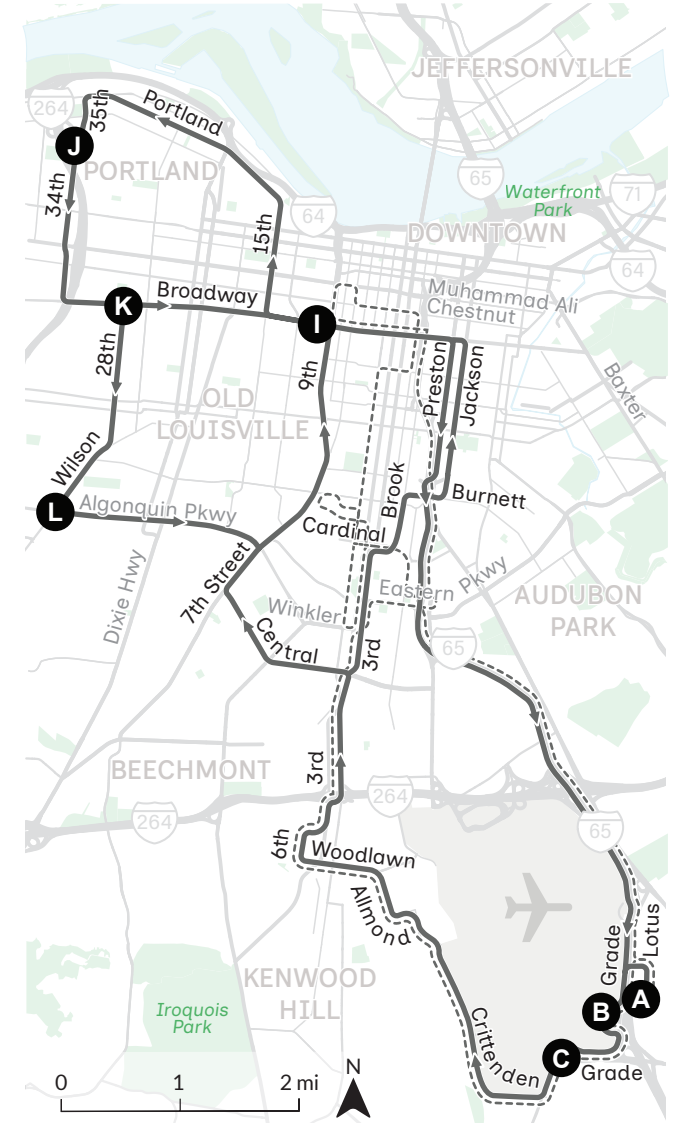

### Northbound towards Hacia el norte a

Broadway

Weekdays • Días laborables

*4:33	*4:38	*5:13	*5:26	*5:33	*5:40	*5:54
<b>10:10</b>	<b>10:27</b>	<b>10:35</b>	-	-	-	-

\* This trip runs on Saturday mornings but not on Monday mornings.

Route • ruta

- Route 99
- Route 93

Symbols • Símbolos

- Point of Interest  
Punto de interés
- Timepoint  
Punto con horario fijo

Route Map • Mapa de ruta

Southbound towards  
Hacia el sur a

UPS

Weekdays • Días laborables

Saturdays • Sábados

3:27	3:32	3:52	3:58	4:03	-	4:13
4:40	4:45	5:05	5:11	5:16	-	5:26

\* This trip does not run on Mondays.

\* Este viaje no opera los lunes.

PM times are in bold text.

Los horarios de la tarde y noche están en negritas.

99

Route • ruta

- Route 99
- Route 93

Symbols • Símbolos

- Point of Interest  
Punto de interés
- Timepoint  
Punto con horario fijo

Route Map • Mapa de ruta