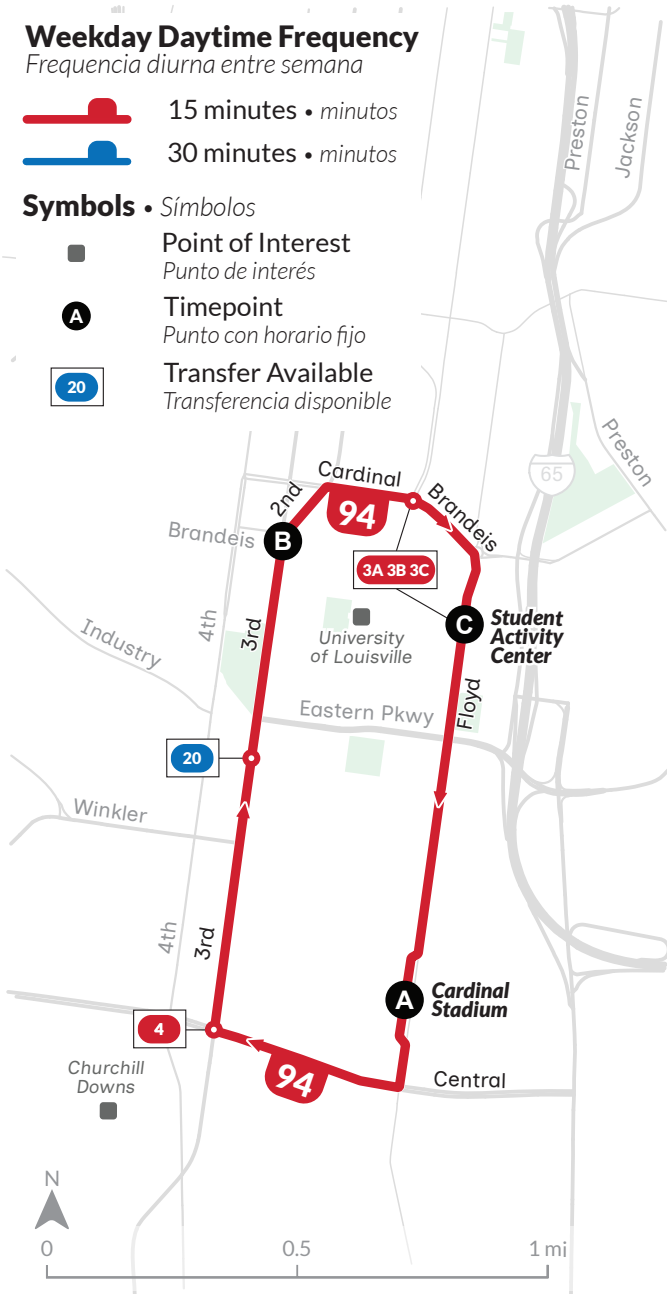

Clockwise • En sentido horario

Weekday Daytime Frequency Frecuencia diurna entre semana

- 15 minutes • minutos
- 30 minutes • minutos

Symbols • Símbolos

- Point of Interest
  Punto de interés
- Timepoint
  Punto con horario fijo
- Transfer Available
  Transferencia disponible

Cardinal Stadium	3rd @ Brandeis	Student Activity Center	Cardinal Stadium	Cardinal Stadium	3rd @ Brandeis	Student Activity Center	Cardinal Stadium	Cardinal Stadium	3rd @ Brandeis	Student Activity Center	Cardinal Stadium	Cardinal Stadium	3rd @ Brandeis	Student Activity Center	Cardinal Stadium
A	B	C	A	A	B	C	A	A	B	C	A	A	B	C	A
6:40	6:45	6:48	6:53	9:24	9:29	9:32	9:37	12:00	12:05	12:08	12:13	2:36	2:41	2:44	2:49
6:50	6:55	6:58	7:03	9:30	9:35	9:38	9:43	12:06	12:11	12:14	12:19	2:42	2:47	2:50	2:55
7:00	7:05	7:08	7:13	9:36	9:41	9:44	9:49	12:12	12:17	12:20	12:25	2:48	2:53	2:56	3:01
7:06	7:11	7:14	7:19	9:42	9:47	9:50	9:55	12:18	12:23	12:26	12:31	2:54	2:59	3:02	3:07
7:12	7:17	7:20	7:25	9:48	9:53	9:56	10:01	12:24	12:29	12:32	12:37	3:00	3:05	3:08	3:13
7:18	7:23	7:26	7:31	9:54	9:59	10:02	10:07	12:30	12:35	12:38	12:43	3:06	3:11	3:14	3:19
7:24	7:29	7:32	7:37	10:00	10:05	10:08	10:13	12:36	12:41	12:44	12:49	3:12	3:17	3:20	3:25
7:30	7:35	7:38	7:43	10:06	10:11	10:14	10:19	12:42	12:47	12:50	12:55	3:18	3:23	3:26	3:31
7:36	7:41	7:44	7:49	10:12	10:17	10:20	10:25	12:48	12:53	12:56	1:01	3:24	3:29	3:32	3:37
7:42	7:47	7:50	7:55	10:18	10:23	10:26	10:31	12:54	12:59	1:02	1:07	3:30	3:35	3:38	3:43
7:48	7:53	7:56	8:01	10:24	10:29	10:32	10:37	1:00	1:05	1:08	1:13	3:36	3:41	3:44	3:49
7:54	7:59	8:02	8:07	10:30	10:35	10:38	10:43	1:06	1:11	1:14	1:19	3:42	3:47	3:50	3:55
8:00	8:05	8:08	8:13	10:36	10:41	10:44	10:49	1:12	1:17	1:20	1:25	3:48	3:53	3:56	4:01
8:06	8:11	8:14	8:19	10:42	10:47	10:50	10:55	1:18	1:23	1:26	1:31	3:54	3:59	4:02	4:07
8:12	8:17	8:20	8:25	10:48	10:53	10:56	11:01	1:24	1:29	1:32	1:37	4:00	4:05	4:08	4:13
8:18	8:23	8:26	8:31	10:54	10:59	11:02	11:07	1:30	1:35	1:38	1:43	4:06	4:11	4:14	4:19
8:24	8:29	8:32	8:37	11:00	11:05	11:08	11:13	1:36	1:41	1:44	1:49	4:12	4:17	4:20	4:25
8:30	8:35	8:38	8:43	11:06	11:11	11:14	11:19	1:42	1:47	1:50	1:55	4:18	4:23	4:26	4:31
8:36	8:41	8:44	8:49	11:12	11:17	11:20	11:25	1:48	1:53	1:56	2:01	4:24	4:29	4:32	4:37
8:42	8:47	8:50	8:55	11:18	11:23	11:26	11:31	1:54	1:59	2:02	2:07	4:30	4:35	4:38	4:43
8:48	8:53	8:56	9:01	11:24	11:29	11:32	11:37	2:00	2:05	2:08	2:13	4:36	4:41	4:44	4:49
8:54	8:59	9:02	9:07	11:30	11:35	11:38	11:43	2:06	2:11	2:14	2:19	4:42	4:47	4:50	4:55
9:00	9:05	9:08	9:13	11:36	11:41	11:44	11:49	2:12	2:17	2:20	2:25	4:48	4:53	4:56	5:01
9:06	9:11	9:14	9:19	11:42	11:47	11:50	11:55	2:18	2:23	2:26	2:31	4:54	4:59	5:02	5:07
9:12	9:17	9:20	9:25	11:48	11:53	11:56	12:01	2:24	2:29	2:32	2:37	5:00	5:05	5:08	5:13
9:18	9:23	9:26	9:31	11:54	11:59	12:02	12:07	2:30	2:35	2:38	2:43	5:06	5:11	5:14	5:19